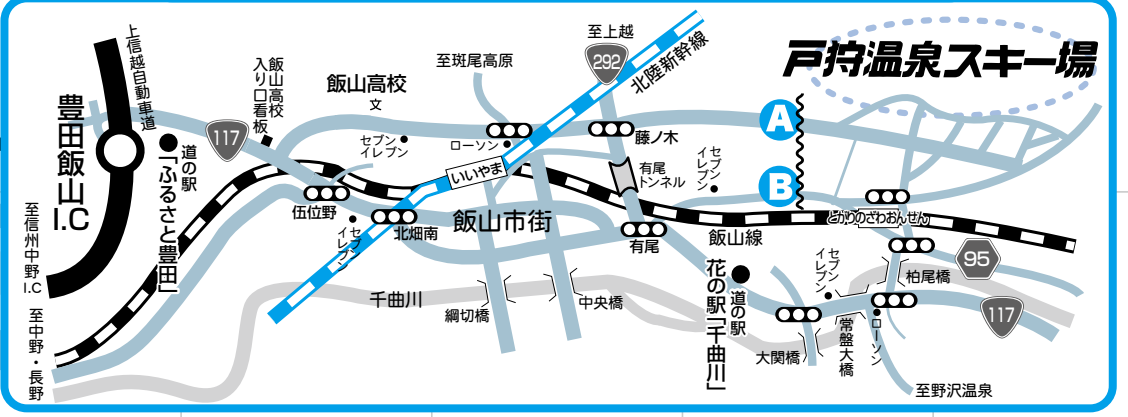

戸狩温泉・TOGARI-SPA Townmap

- | | |
|------------|-------------|
| ● 宿泊施設 | ⓐ ガソリンスタンド |
| 🍴 食堂・レストラン | ♨️ 温泉・共同浴場 |
| ☕ 喫茶・スナック | 🅑 駐車場 |
| 🏪 みやげ店・商店 | 🚌 バス停 |
| 🏠 居酒屋 | ☎️ 公衆電話 |
| 🎿 レンタルスキー | 🚻 公衆トイレ |
| 🏥 病院・歯科医院 | 🏛️ 名所・旧跡 |
| 📮 郵便局 | 🗿 寺院 |
| ★ スキーセンター | 🏯 神社 |
| | 🚗 ハイヤー・タクシー |

豊田飯山I.Cからのアクセスマップ

至湯井・なぐら高原上越方面
至湯井より先冬期通行不可