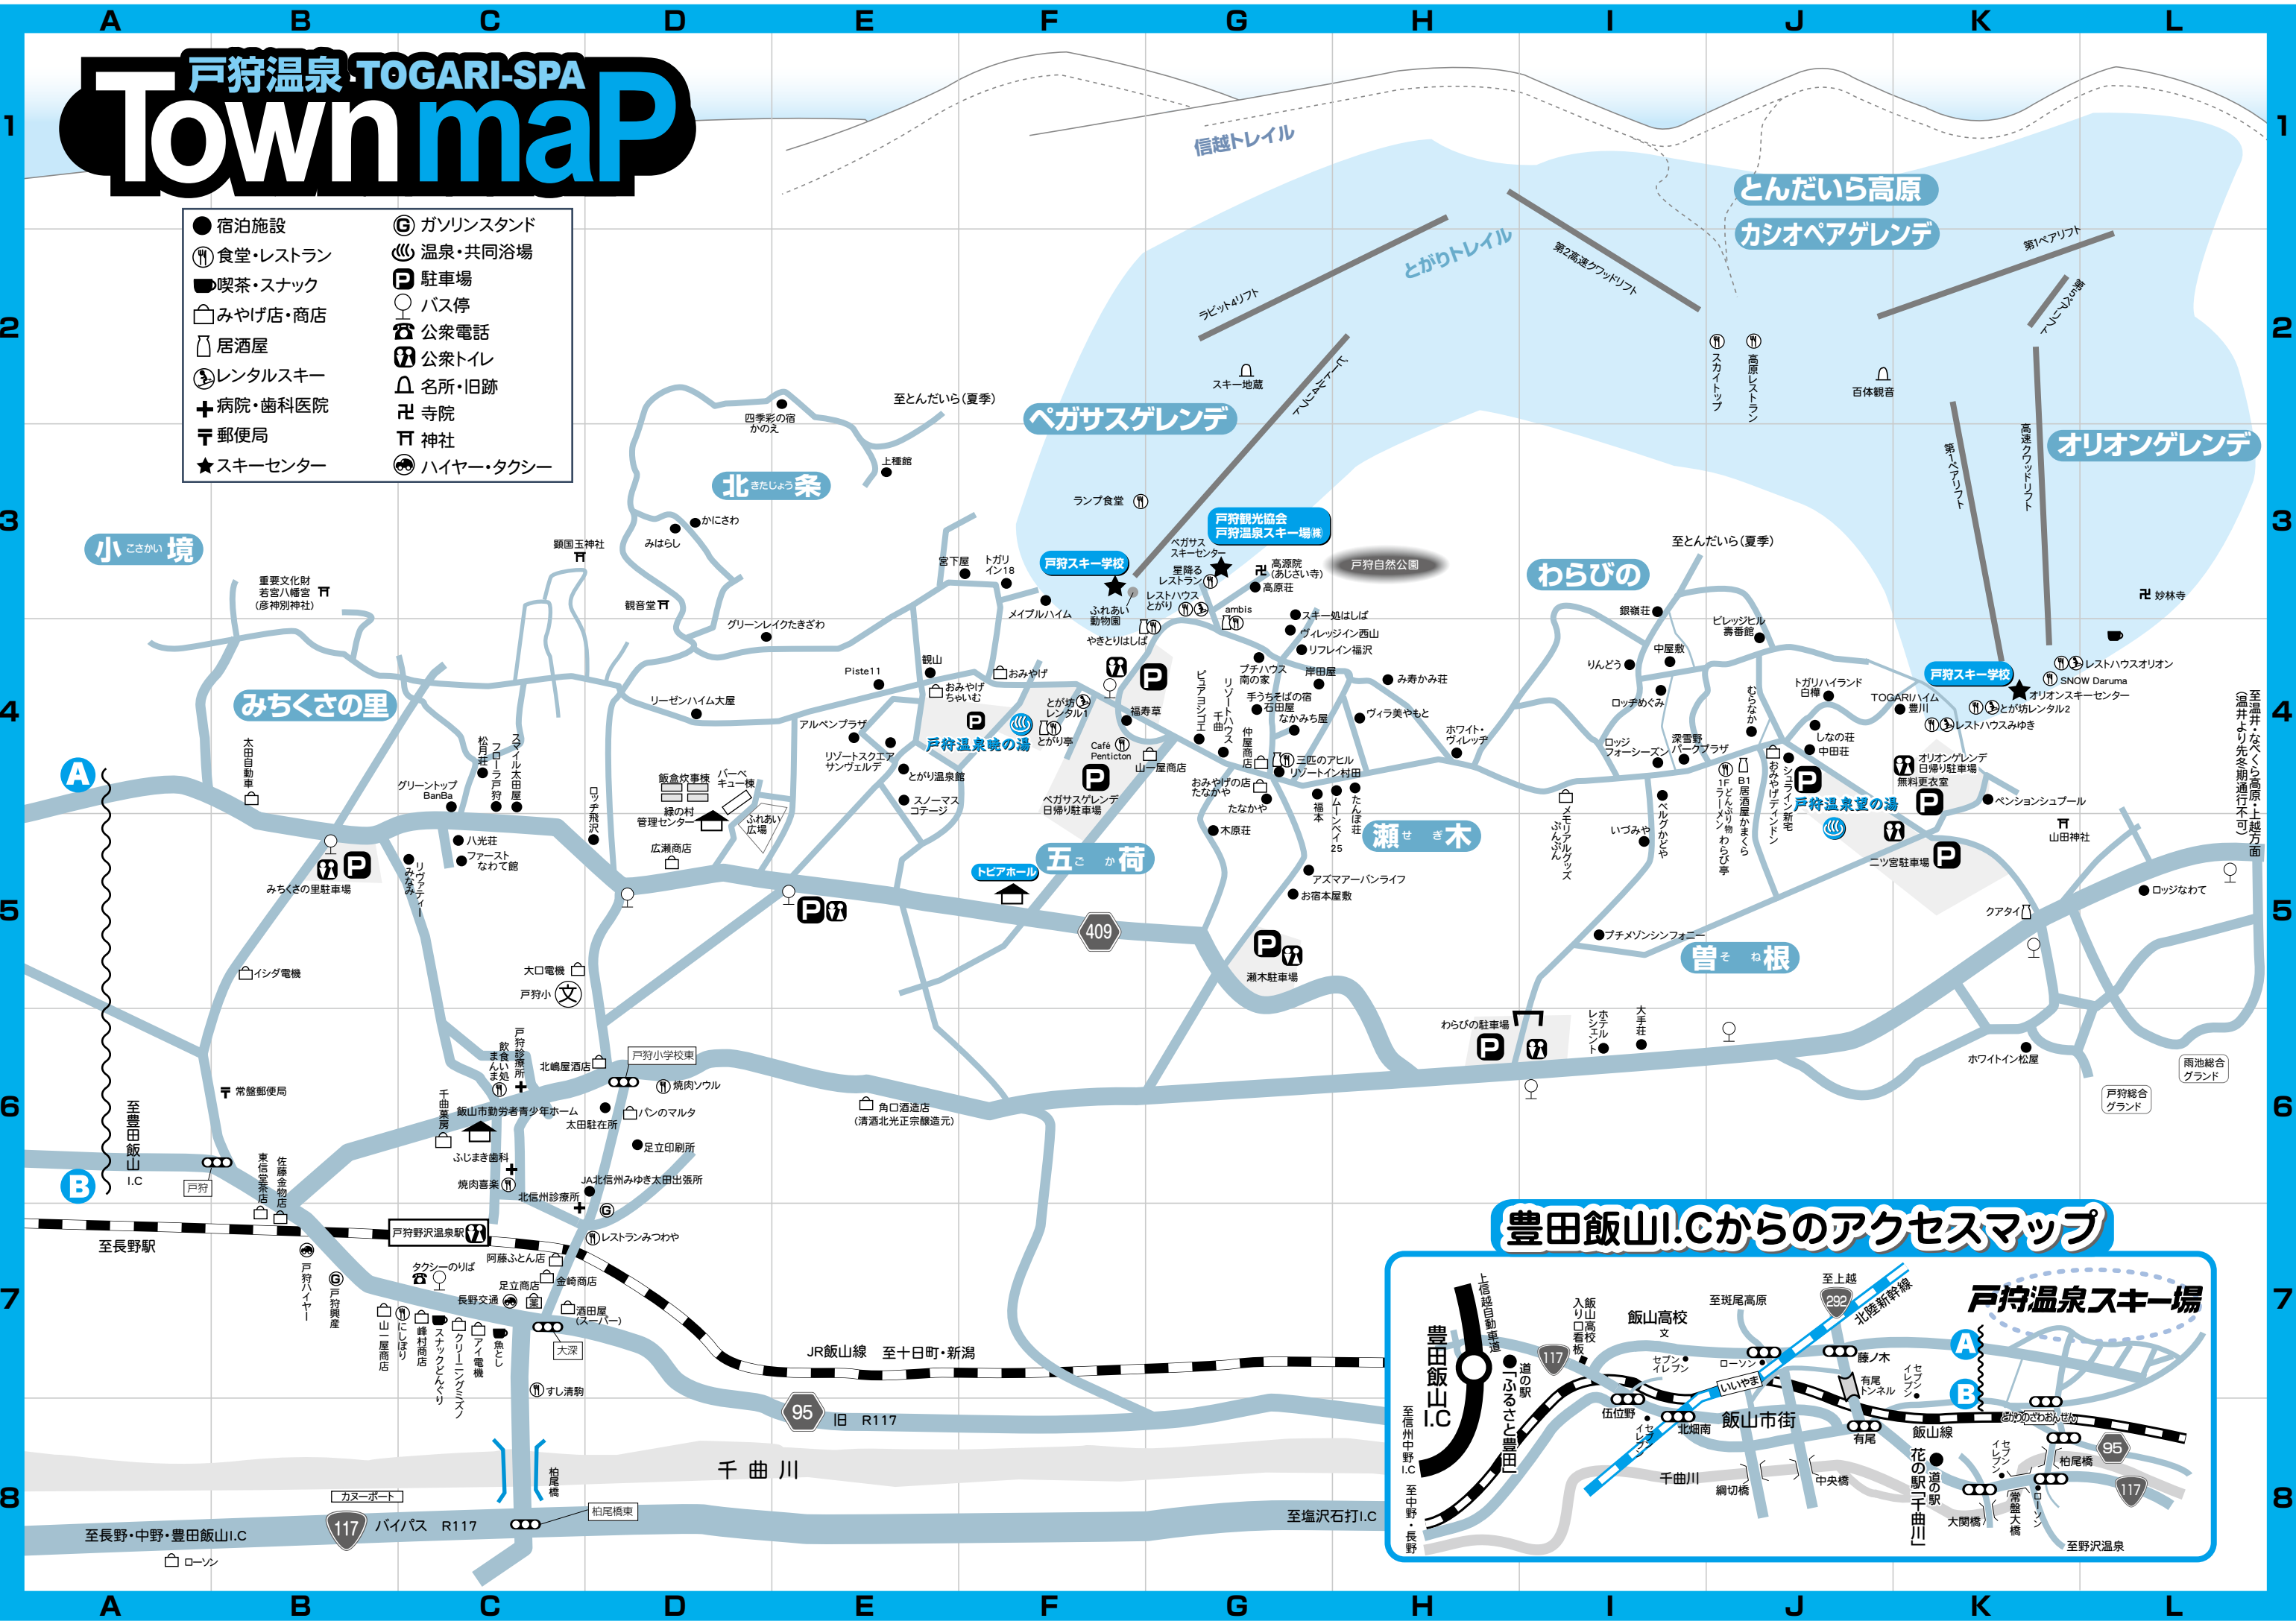

戸狩温泉・TOGARI-SPA Townmap

- | | |
|------------|-------------|
| ● 宿泊施設 | ⓐ ガソリンスタンド |
| 🍴 食堂・レストラン | ♨️ 温泉・共同浴場 |
| ☕ 喫茶・スナック | 🅑 駐車場 |
| 🏪 みやげ店・商店 | 🚌 バス停 |
| 🏠 居酒屋 | ☎️ 公衆電話 |
| 🎿 レンタルスキー | 🚻 公衆トイレ |
| 🏥 病院・歯科医院 | 🏛️ 名所・旧跡 |
| 📮 郵便局 | 🗿 寺院 |
| ★ スキーセンター | 🏯 神社 |
| | 🚗 ハイヤー・タクシー |

豊田飯山I.Cからのアクセスマップ

至湯井・なぐら高原上越方面
至湯井より先冬期通行不可