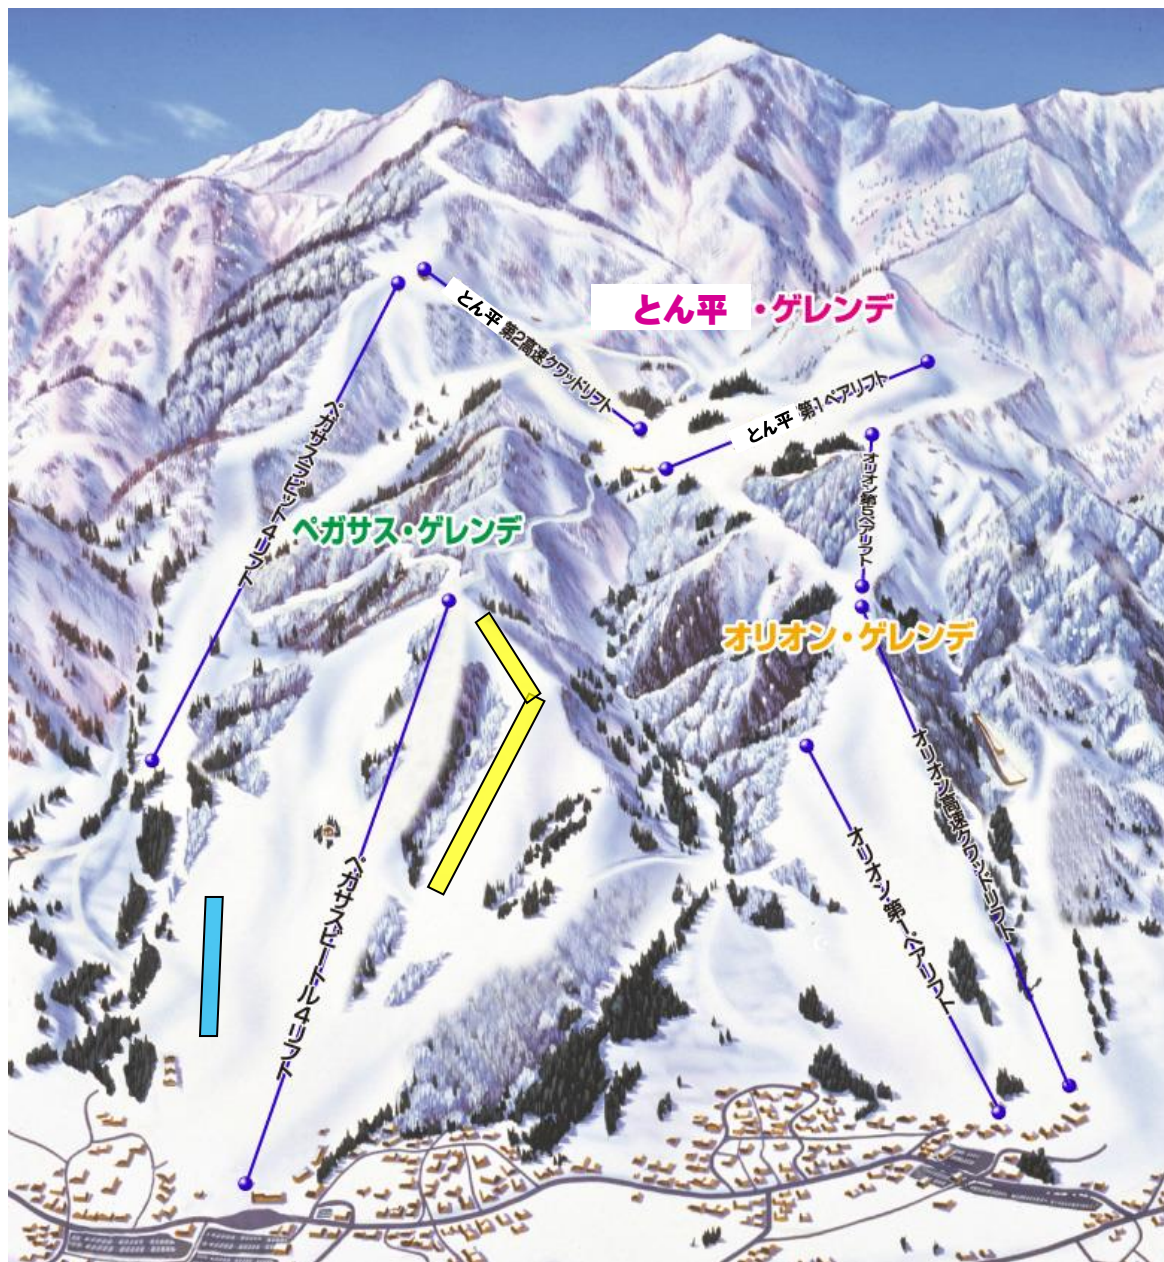

# 2/11~16 スキー大会規制コース

日程	大会名	競技	規制コース
2/11(土)-12(日)	第35回戸狩学生オープンスキーチャレンジ"THE NIPPON" (アルペン競技)	GS	ツルブリッケンコース
2/13(月)-14(火)	第35回戸狩学生オープンスキーチャレンジ"THE NIPPON" (デモンストレーション競技)	デモ	ツルブリッケンコース
2/14(火)-16(木)	第35回戸狩学生オープンスキーチャレンジ"THE NIPPON" (デモンストレーション競技)	デモ	五本松コース

※アルペン競技はコース整備のため大会前日PMよりコース規制開始  
(競技終了後順次コース解放)